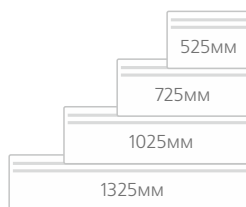

Конвекторы серии NFK W представлены широкой типоразмерной линейкой – от 0,5 до 2 кВт, высотой 40.

Новая решетка

логотип на фронтальной панели

кронштейн-крепление

встроенный электронный термостат*

ножки для конвектора (опционально)

Серия Nordic NFK 4W

Не сжигает кислород

Защита от перегрева

Встроенный электронный термостат*

Компактный размер

Ресурс 30 лет

Nordic NFK 4W (высота 400 мм)

Модель	Мощность, кВт	Габариты, мм	Вес, кг (нетто)
Конвектор Nobo NFK 4W 05	0,50	525x400x55	3,6
Конвектор Nobo NFK 4W 10	1,00	725x400x55	4,9
Конвектор Nobo NFK 4W 15	1,50	1025x400x55	6,5
Конвектор Nobo NFK 4W 20	2,00	1325x400x55	8,4